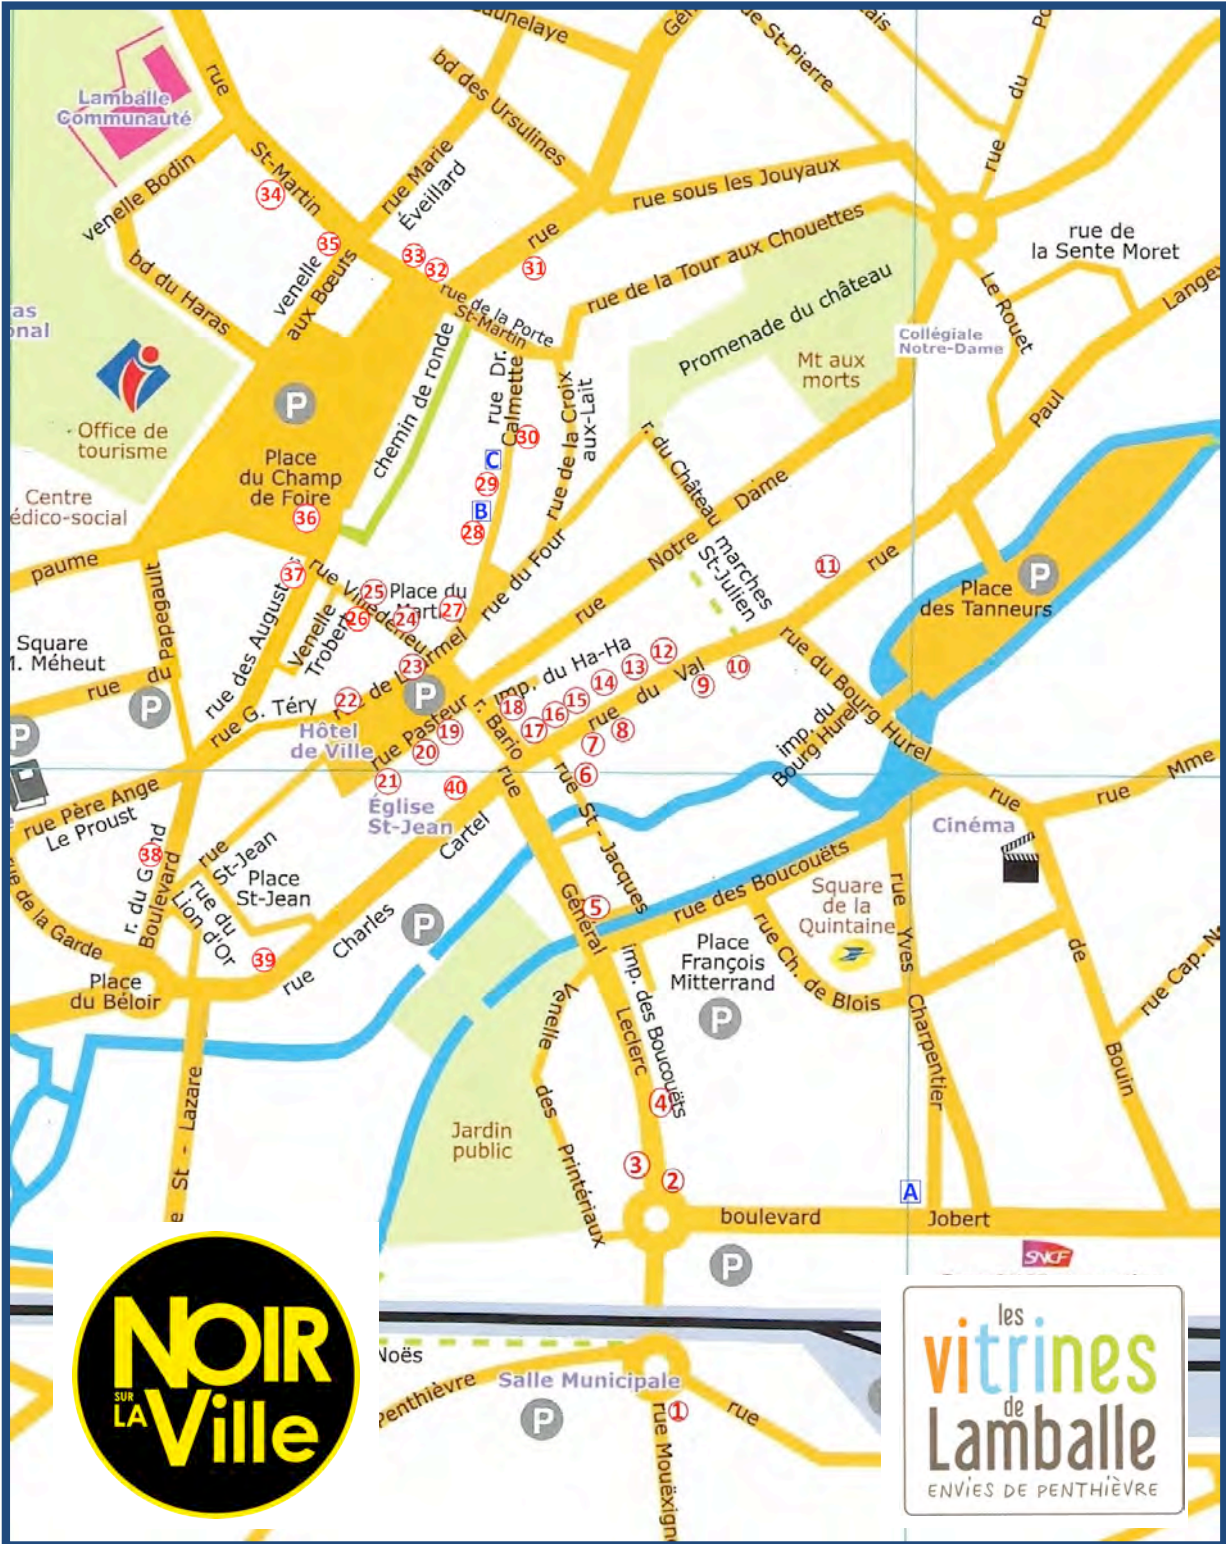

Noir sur la Ville
Les auteurs s'affichent sur les Vitrines de Lamballe !

Plan du centre-ville de Lamballe

		Vitrine	Auteur		Vitrine	Auteur
Magasins en centre-ville	1	Music Attitude	Balez/Le Gouëfflec	21	Eglantine	L. Biberfeld
	2	Proxlan	J.H. Opper	22	La Cédille	P. Hauret
	3	Sérendipity	C. Favan	23	Coiff'Homme	C. Rozenfeld
	4	Camille Boutique	D. Flageul	24	Fariault	J. Schwartzmann
	5	CIC	Cabances/Headline	25	Beauty Succès	P. Hauret
	6	Entre Nous	C. Niel	26	Local Vitrines	Loustal/Paringault C. Mesplède
	7	Espace Evolution	M. Pédinielli	27	Lecointre	F. Médina
	8	CDJ	Caryl Férey	28	Victoria	J. Leroy
	9	Soizig	JC Mendez Guédez	29	Au Sucré Salé	Y. Coquil
	10	En Apparté	J. Hinkson	30	Les Grands-Mères	F. Le Mer
	11	La Crêpe Rit	D. Khara	31	Arlianne	M. Chevron
	12	Au Chat Botté	O. Roux	32	Boucheire Gesrel	D. Manotti
	13	Prémium	M. Quint	33	Le Mercier	J. Schwartzmann
	14	Caroline for Women	C. Roux	34	Le Courtil Bio	C. Salem
	15	Les Petits Mousses	C. Unsworth	35	Levavasseur	MC Aubert
	16	Bleu Cerise	JC Tixier	36	Le Cool	M. Villard
	17	Yves Rocher	M. Obionne	37	Rouge Papier	P. Millet
	18	Opticiens Mutualistes	F. Bouysse	38	Natur'House	JB Pouy
	19	Emeraude Optique	F. Bouysse	39	Chez Camille et Margaux	D. Lizion
	20	Le Mercier	E. Piacentini	40	Le Salon	A.C. Dartevel

Extérieur	41	5 ^{ème} Avenue	C. Rozenfeld	44	Au Fil du Vin	H. Commère
	42	Pizza Mamma Mia	B. Séverac	45	La Ferme de Marie-Jeanne	P. Pécherot
	43	Mac Do	P. Pécherot	46	Carrefour Market	Y. Coquil

Autres	A	Hôte Kyriad	J.B. Pouy	B	Galerie A suivre	D. Manotti
	C	Galerie Dragonoir	F. Bouysse			